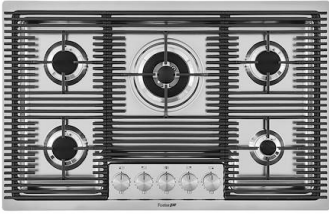

Spülbecken Phantom Base

Empfohlen für Dicke 20 mm

Edelstahlspülen

Code: 5554 240

EINZELHEITEN

Material	Edelstahl AISI 304
Textur	Gebürstet
Abmessungen	446 x 446 mm
Anzahl der Becken	1 Becken
Beckengröße	406 x 406 mm
Einbauöffnung	Siehe Datenblatt
Serienmäßige Ausstattung	Abfluss, Foster-Überlauf und Universal-Wellrohr (zum Einbau verschiedener Überläufe), Kartonverpackung
Abfluss	Abfluss 3,5"
Anmerkungen:	Für 20 mm dicke Platten

PHANTOM BASE OHNE SCHWEIßNÄHTE

Der Spülbeckenboden Phantom BASE aus Stahl löst das Problem des Ablaufs von der Platte; das geformte Gefälle sorgt für einen perfekten Wasserabfluss. Die Radien und das schräge Profil von Phantom BASE garantieren Hygiene und eine einfache Reinigung.

TECHNISCHE DATEN

DETTAGLIO PER TROPPO PIENO / OVERFLOW DETAILS

GALERIE

OPTIONALES ZUBEHÖR

Edelstahlkorb
8612 000

Griglia Black
8100 651

Schneidebrett aus HPDE
8657 001

Tellerkorb aus Edelstahl
8100 201

Weißer Wanne
8153 100

PAARUNGEN

Kochfeld Milanello 5F
7682 000

Mischbatterie Omega Plus
8497 020

OPTIONALE AUTOMATISCHE ABLAUFGARNITUR

**Automatischer Abfluss Space Light
- PL**
8407 117

**Automatischer Abfluss Space Push
- PP**
8407 116